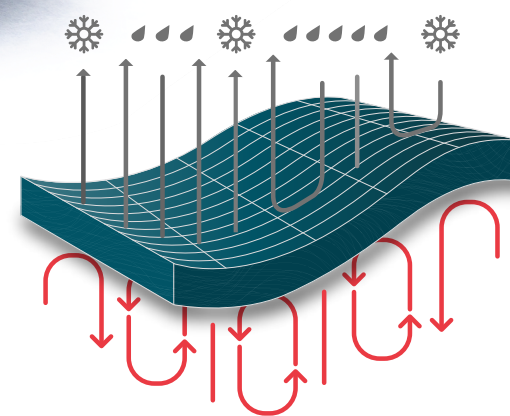

Mayor resistencia

MEMBRANA SMART - DRY

Protección contra la humedad externa

PUNTERA COMPOSITE

Mayor protección

COMPOSICIÓN

- Capellada: Textil
- Forro: Textil
- Puntera: Composite 200 J.
- Plantilla: Antiperforante textil 1100 N.
- Suela: EVA/TPU/Goma

PUNTERA DE COMPOSITE

LIVIANO

EVACUACIÓN DE
LA HUMEDAD

RESISTENTE A LOS HIDROCARBUROS
Y SUS DERIVADOS

FUNCION DEL THINSULATE

El Thinsulate es un aislante térmico de bajo espesor y su función principal es **retener el calor por mucho más tiempo** que cualquier otra fibra. Mantiene el calor corporal aún en condiciones húmedas, ya que absorbe **menos del 1% de su peso en agua**, lo cual, permite trabajar en lugares húmedos.