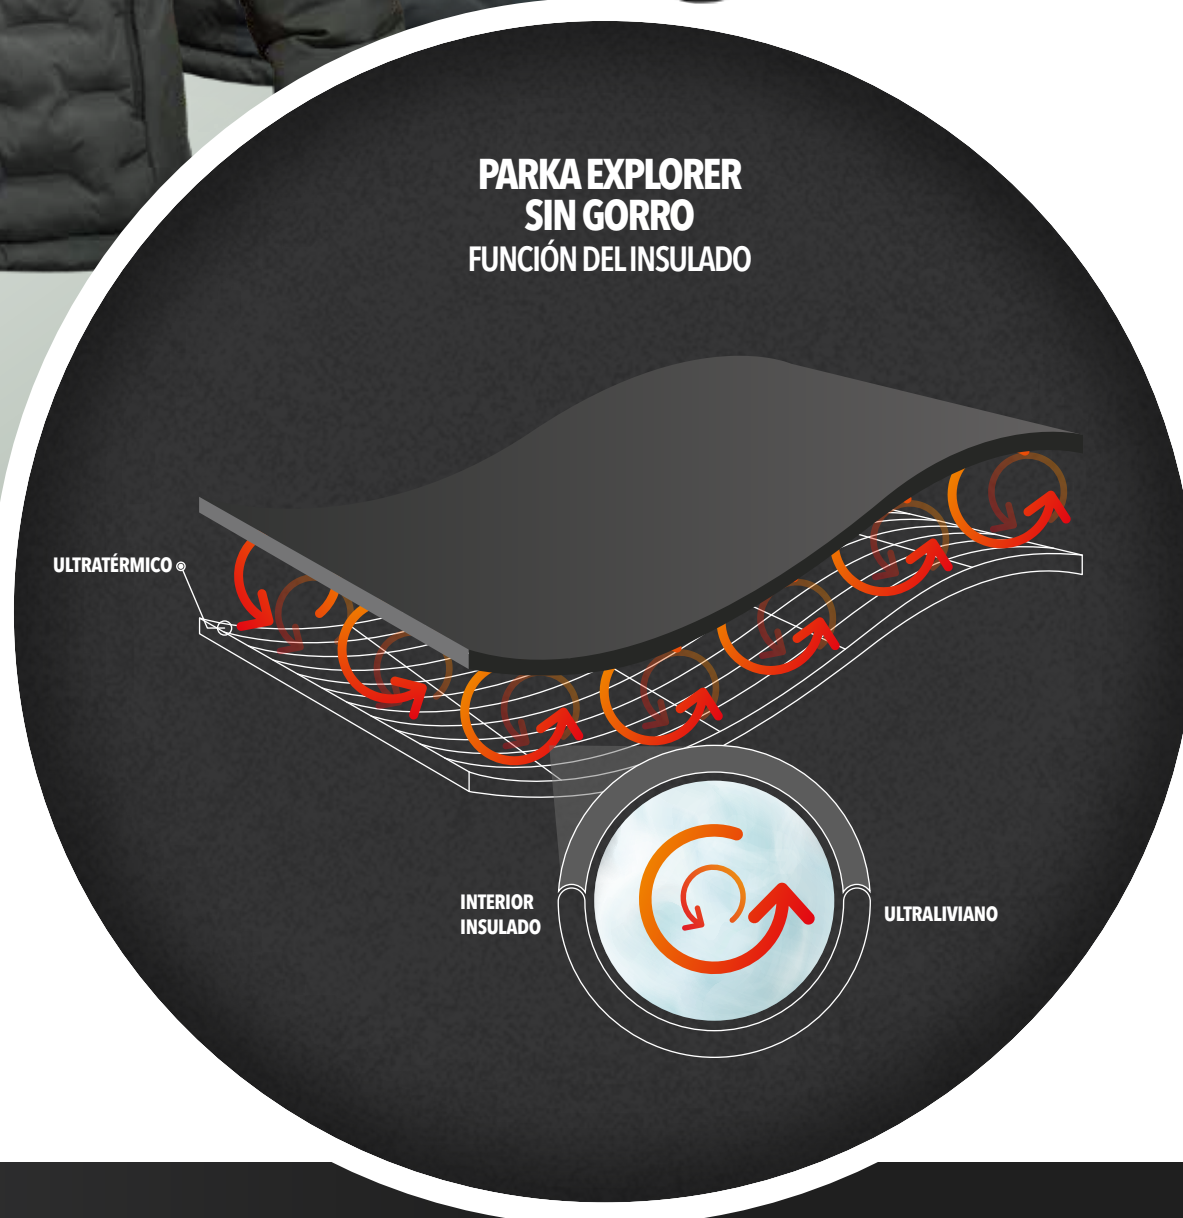

***PARKA
EXPLORER
SIN GORRO***

PARKA EXPLORER

SIN GORRO / HOMBRE

CARACTERÍSTICAS

Parka térmica insulada **ultraliviana**, con **termosellado en pecho y espalda**, para una mayor retención del calor en el cuerpo / **Water repellent** / Respirable y suave al tacto, brindando mayor confortabilidad / Posee cierres en laterales y pecho.

COLORES DISPONIBLES

COMPOSICIÓN

© 100% Poliéster.

TECNOLOGÍAS

TALLAS

PARKA HW EXPLORER SIN GORRO HOMBRE BLACK

TALLA	CÓDIGO
S	4534910747217
M	4534910747218
L	4534910747219
XL	4534910747220
XXL	4534910747221

PARKA HW EXPLORER SIN GORRO HOMBRE CARBON GREY